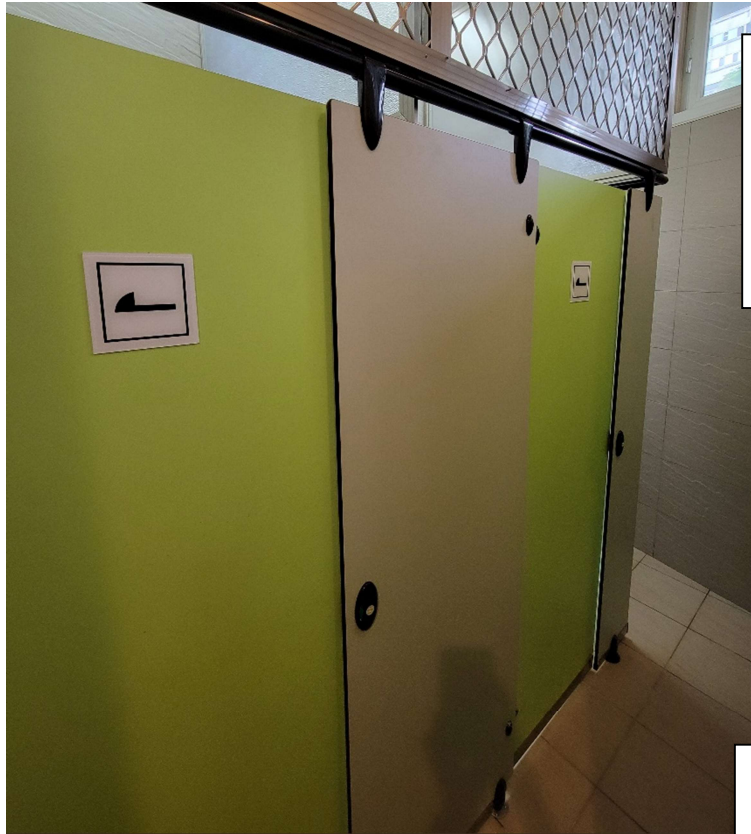

本校英才校區寶成演藝廳 1 樓性別友善廁所照片

性別友善廁所
All Gender Restroom

👉 入口處設置性別友善廁所視覺標誌說明

這是**任何性別**都可以使用的廁所，
無論妳/你的生理性別、性別認同為何，
敬請自在安心使用。

Anyone can use this restroom safely,
regardless of gender identity or expression.
♥ 國立臺中教育大學性別平等教育委員會 ♥

👉 各廁間門扇上
設置便器標誌

👉 設置完整隔間
保障個人隱私